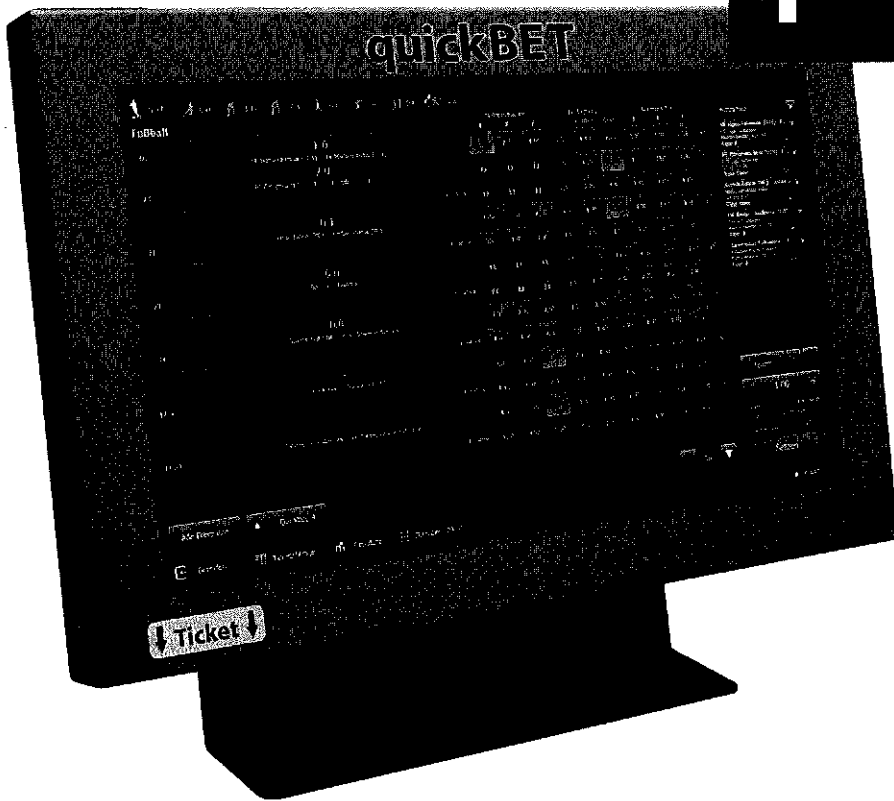

quickBET

Sportwett Terminal

Im Lieferumfang enthalten:

- quickBET Terminal inkl. FullHD 16:9 22" ELO Touch und integriertem Scanner
- Wireless Keyboard
- Kabelloser Bondrucker
- WLAN fähig

Technische Daten :

1 x 22" ELO Touch Screen FullHD | Laser Barcode-Scanner | Star TSP-100 USB Thermodrucker 80mm - Wireless | Windows 7 Embedded POS-System | Intel Dual Core CPU | min. 2GB RAM | 120GB SATA HDD | Gigabit Ethernet / WLAN | 1 zusätzlicher Monitor / TV möglich

Abmessungen: ohne Standfuß Höhe 35,5 cm | Breite 56,5 cm | Tiefe 12 cm | Gewicht 12 kg | mit Standfuß Höhe 44 cm | Breite 56,5 cm | Tiefe 29 cm | Gewicht 17 Kg